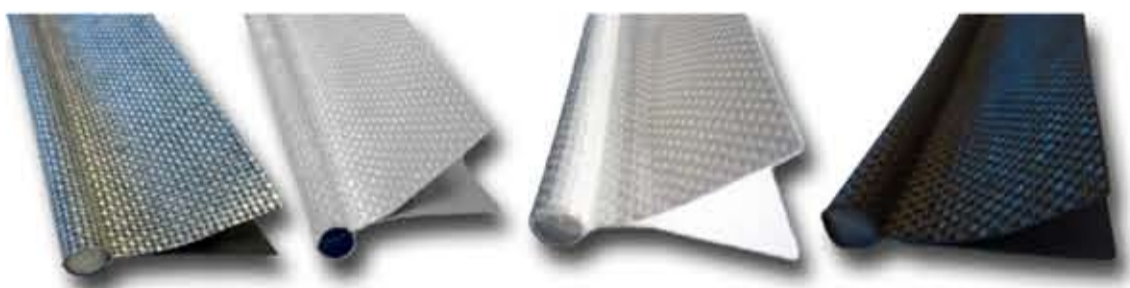

Juni 2019

ZEILMAKERIJ

- ✓ Vóór 13.00u besteld, morgen geleverd in NL (in BE overmorgen)
- ✓ Deskundig advies ✓ Levering franco huis vanaf € 675,-

Kederprofielen

Kederprofiel, wordt ook wel caravanrail genoemd. Je kunt geconfectioneerde doeken van PVC of textiel voorzien van keder hier eenvoudig inschuiven. Omdat het profiel gemaakt is van een aluminium legering, gaat het niet alleen lang mee maar zijn de profielen ook lichtgewicht.

Geschikt voor: Inschuiven van keder, opening op 135°/180° (gebruiksvriendelijk).

Materiaal: Aluminium legering= 6060, Hardheid= T6.

Toepassing: Tenten, bootkappen.

Kent u ook het verschil tussen onze kederprofielen ?

Geanodiseerd: heeft een oppervlaktebehandeling om metalen zoals aluminium en titanium te voorzien van een oxidelaag

Brute: Ruw materiaal zonder finish

135° brute 180° brute 135° geanodiseerd 180° geanodiseerd 180° zonder vlag 180° antraciet 180° creme

[Klik hier voor onze aanbieding](#)

Kederband

Kederband, enkele en dubbele vlag, is geschikt voor het vastzetten van doek in profielen.

Materiaal: Eenzijdig PVC gecoat doek met een PVC kern.

Toepassing: Tenten, bootkappen enz.