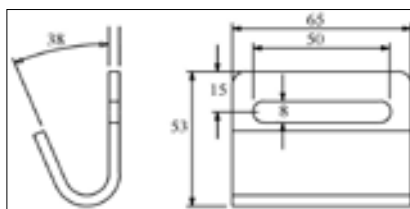

PLAATHAAK

ART.NR.	OMSCHRIJVING	BREEDTE	BS	LC
ER152200	Plaathaak RVS	65 mm	800 kg	400 kg

KWALITEIT	RVS.
TOEPASSING	Opspannen schuif-/ dekzeilen.
GESCHIKT VOOR	Spanbanden.
VERPAKKING	Per stuk.
MINIMALE AFNAME	10 stuks.