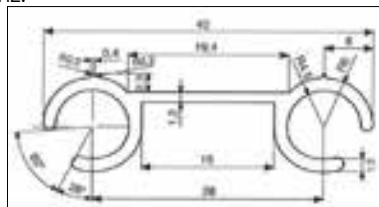

KOPPELPROFIEL

ART.NR.	OMSCHRIJVING	LENGTE
KPKOPZIJBURU	Kederkoppelprofiel 45°- 135°aluminium brute	6 meter

- KWALITEIT** ————— Brute aluminium.
- TOEPASSING** ————— Tenten, bootkappen enz.
- GESCHIKT VOOR** ————— Verlengen van doek.
- MINIMALE AFNAME** — 10 lengtes à 6 mtr.
- STANDAARD KLEUREN** — Aluminium.