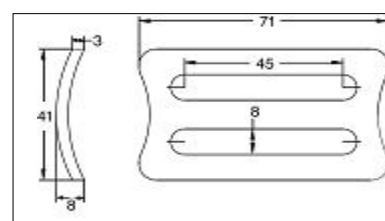

DEKKLEDEN & SCHUIFZEILPRODUCTEN

SCHUIFGESP

ART.NR.	OMSCHRIJVING	BREEDTE	BS	LC
ER152221	Schuifgesp staal verzinkt voor 50 mm band	71 mm	750 kg	375 kg

KWALITEIT	Verzinkt staal.
TOEPASSING	Spanbanden.
GESCHIKT VOOR	Verstellen van band.
VERPAKKING	Per stuk.
MINIMALE AFNAME	100 stuks.