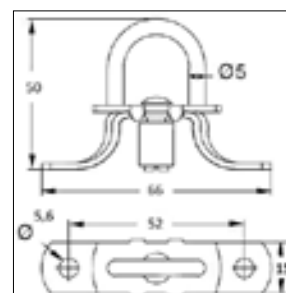

PATENTBEUGEL

ART.NR.	OMSCHRIJVING
ERPATB20DR	Patentbeugel draaibaar IJzer Verzinkt

KWALITEIT	Verzinkt ijzer.
GESCHIKT VOOR	Vastzetten dekzeilen / huiven.
TOEPASSING	Dekzeilen, aanhangwagens.
LENGTE PLAAT	66 mm.
BREEDTE PLAAT	15 mm.
HOOGTE	50 mm.
GATAFSTAND	52 mm.
VERPAKKING	100 stuks per zak.
MINIMALE AFNAME	100 stuks.