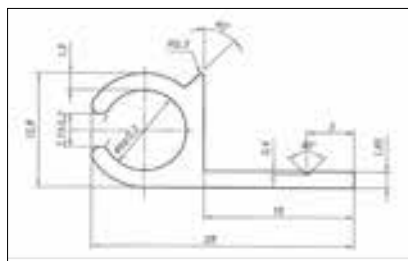

KEDERPROFIELEN

VOOR 7 MM KEDERBAND GEANODISEERD ALUMINIUM

ART.NR.	OMSCHRIJVING	LENGTE
KPZIJANO	Kederprofiel 135° zijgroef geanodiseerd	5 meter
KPZIJANO-6MTR	Kederprofiel 135° zijgroef geanodiseerd	6 meter
KPBOVANO	Kederprofiel 180° geanodiseerd	5 meter
KPBOVANO6M	Kederprofiel 180° geanodiseerd	6 meter
KPRHANO	Kederprofiel 90° geanodiseerd	5 meter

KWALITEIT ————— Geanodiseerd. (Aluminium legering= 6060, Hardheid= T6.)

TOEPASSING ————— Tenten, bootkappen enz.

GESCHIKT VOOR ————— Inschrijven van kederband, opening op 135°/180°/90°.

MINIMALE AFNAME — 10 lengtes à 5 mtr. / 10 lengtes à 6 mtr.

STANDAARD KLEUREN — Aluminium.

BRUTE ALUMINIUM

ART.NR.	OMSCHRIJVING	LENGTE
KPZIJBRU	Kederprofiel 135° zijgroef aluminium brute	5 meter
KPBOVBRU	Kederprofiel 180° aluminium brute	5 meter
KPRHBRU	Kederprofiel 90° aluminium brute	5 meter

KWALITEIT ————— Brute. (Aluminium legering= 6060, Hardheid= T6.)

TOEPASSING ————— Tenten, bootkappen enz.

GESCHIKT VOOR ————— Inschrijven van kederband, opening op 135°/180°/90°.

MINIMALE AFNAME — 10 lengtes à 5 mtr.

STANDAARD KLEUREN — Aluminium.