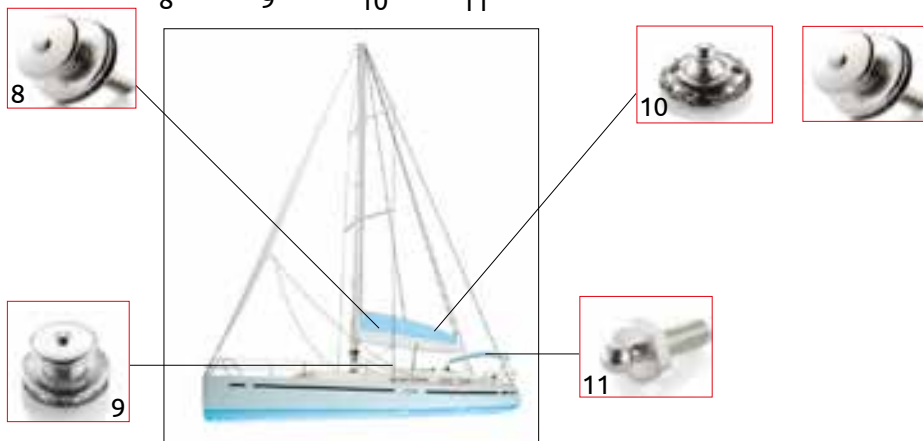

2 x Schroef 16 mm.

1 x Loxx sleutel

Overige uitvoeringen / kleuren op aanvraag.

LOXX

" Made in Germany "

LOXX

TOEPASSING LOXX

MALLEENDOEK