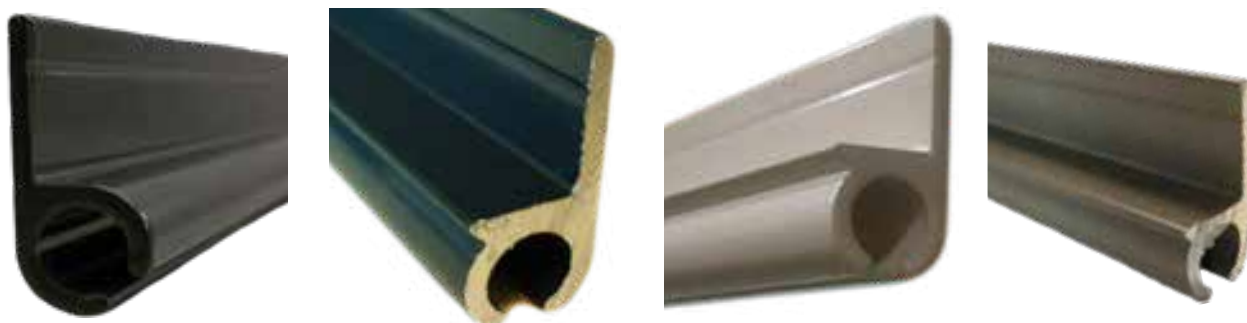

KEDERPROFIELEN

VOOR 7 MM KEDERBAND KEDERPROFIEL IN KLEUR

ART.NR.	OMSCHRIJVING	LENGTE
KPBOVRAL7016MAT	Kederprofiel 180° in 7016 antraciet	5 meter
KPBOVRAL9010MAT	Kederprofiel 180° in 9010 gebroken wit	5 meter
KPBOVRAL9005MAT	Kederprofiel 180° in 9005 zwart	5 meter
KPBOVRAL7006MAT	Kederprofiel 180° in 7006 taupe	5 meter
KPZIJRAL7016MAT	Kederprofiel 135° in 7016 antraciet	5 meter
KPZIJRAL7016-6M MAT	Kederprofiel 135° in 7016 antraciet	6 meter

KWALITEIT ————— Brute aluminium gemoffeld in RAL-kleur uitvoering: zijdeglans.

TOEPASSING ————— Tenten, bootkappen enz.

GESCHIKT VOOR ————— Inschuiven van kederband, opening op 135°/180°.

MINIMALE AFNAME — 10 lengtes à 5 mtr.

STANDAARD KLEUREN — 9010 Gebroken wit / 7016 antraciet / 9005 zwart / 7005 taupe.

IN OVERIGE RAL-KLEUREN

ART.NR.	OMSCHRIJVING	LENGTE
KPZIJRALKL	Kederprofiel 135° zijgroef aluminium brute in kleur	5 meter
KPBOVRALKL	Kederprofiel 180° aluminium brute op kleur	5 meter
KPRHRALKL	Kederprofiel 90° aluminium brute op kleur	5 meter

KWALITEIT ————— Brute aluminium gemoffeld in RAL-kleur.

TOEPASSING ————— Tenten, bootkappen enz.

GESCHIKT VOOR ————— Inschuiven van kederband, opening op 135°/180°.

MINIMALE AFNAME — 100 lengtes à 5 mtr. / per kleur / per uitvoering (levertijd: op aanvraag)