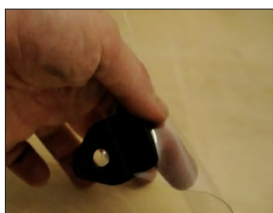

link van de instructievideo:

<https://www.trisco.nl/nl/4/bureauscherm/trisco-stay-safe-bureauscherm-afmeting-raamfolie-115x155cm.aspx>