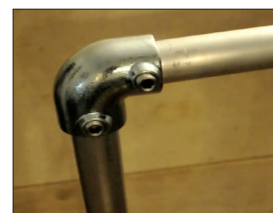

TRISCO

- ✓ Vóór 13.00u besteld, morgen geleverd in NL (in BE overmorgen)
- ✓ Deskundig advies
- ✓ Levering franco huis vanaf € 675,-

Handleiding

Trisco Stay Safe Bureauscherm afmeting raamfolie 115x155cm

Inhoud:

34 mm Buis: 2 x 148 cm (breed), 2 x 108 cm (hoog), 2x 30 cm (voet),
2 x A06 Kniestuk, 2 x A20 Hoekverbinding, 4 x A58 Borgring, 4 x Dop 34mm, 1 x Inbussleutel,
5 x Zeilklem mini zwart, 9 x Spanner met bal zwart 15 cm, Raamfolie 0,50 mm 100 cm x 137 cm.