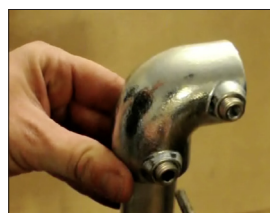

Inhoud:

34 mm Buis: 2 x 148 cm (breed), 2 x 108 cm (hoog), 2x 30 cm (voet),
2 x A06 Kniestuk, 2 x A20 Hoekverbinding, 4 x A58 Borgring, 4 x Dop 34mm, 1 x Inbussleutel,
5 x Zeilklem mini zwart, 9 x Spanner met bal zwart 15 cm, Raamfolie 0,50 mm 100 cm x 137 cm.