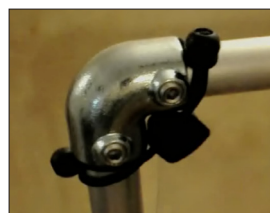

link van de instructievideo:

<https://www.trisco.nl/nl/4/bureauscherm/trisco-stay-safe-bureauscherm-afmeting-raamfolie-115x155cm.aspx>